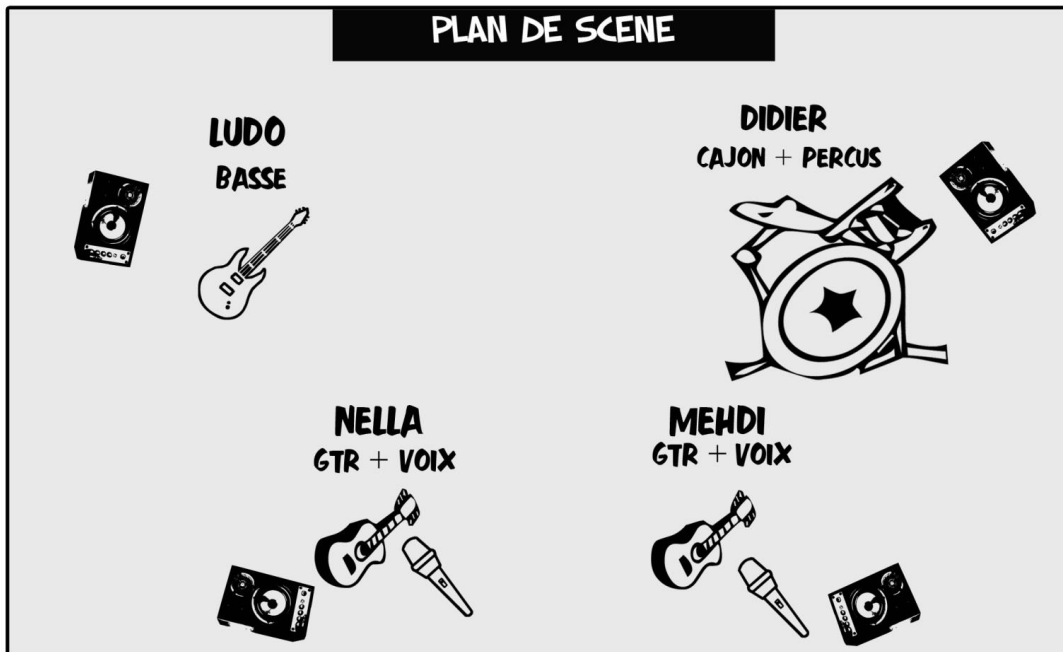

MATÉRIEL FOURNI PAR LES MUSICIENS :

1 CAJON, 1 CAISSE CLAIRE, UN CHARLEY ET KIT DE PERCUSSIONS

1 GUITARE BASS ELECTRIQUE + AMPLI
1 GUITARE ELECTRIQUE + AMPLI
1 GUITARE ELECTRO-ACOUSTIQUE + AMPLI

3 MICROS CHANTS + PIEDS
1 MICRO PERCU

MATÉRIEL DEMANDÉ

DES ADAPTATIONS SONT ÉVIDEMMENT POSSIBLES AU CAS PAR CAS, SI BESOIN, MERCI DE NOUS EN FAIRE PART AU PRÉALABLE VIA LE TÉLÉPHONE CI DESSOUS

FACE :

SYSTÈME SON ADAPTÉ À LA JAUGE DE LA SALLE.
CONSOLE ANALOGIQUE/NUMÉRIQUE MINIMUM 18 PISTES + 4 AUX.
KIT MICROS, CABLES ET PIEDS DE MICROS ADAPTÉS À LA FICHE TECHNIQUE
(VOIR PATCH LIST PAGE SUIVANTE).
UN TECHNICIEN D'ACCUEIL

RETOURS :

4 RETOURS NÉCESSAIRES SUR SCÈNE POUR UNE PRESTATION DE QUALITÉ.

BALANCES :

LE GROUPE A BESOIN D'1/2 HEURE POUR S'INSTALLER ET D'1 HEURE DE BALANCE MAXIMUM.

FICHE TECHNIQUE

GROUPE CHANSONS URBAINES ORIGINALES
DUREE DU SET : ENTRE 60 ET 120 MN

PLAN DE SCENE

PATCH

c	Instrument	Musicien	Micro	Pied de Micro	Autre
1	Cajon	Didier	fourni	Petit	
2	Caisse Claire Frappe		SM57	Petit	
3	Caisse Claire Timbre		SM57	Petit	
4	Charleston		SM81		
5	Tom		E604		
6	Over Head (G)		SM81	Grand	
7	Over Head (D)		SM81	Grand	
8	Basse	Ludo	D.I		
9	Ampli-Basse		SM57/E602	Petit	
9	Guitare 1	Mehdi	D.I		
10	Ampli-Guitare 1		SM57	Petit	
11	Guitare 2	Nella	D.I		
12	AER-Ampli-Guitare 2		SM57	Petit	
13	[REDACTED]				
14	Voix lead 1	Mehdi	Fourni	Fourni	
15	Voix lead 2	Nella	Fourni	Fourni	
16	[REDACTED]				